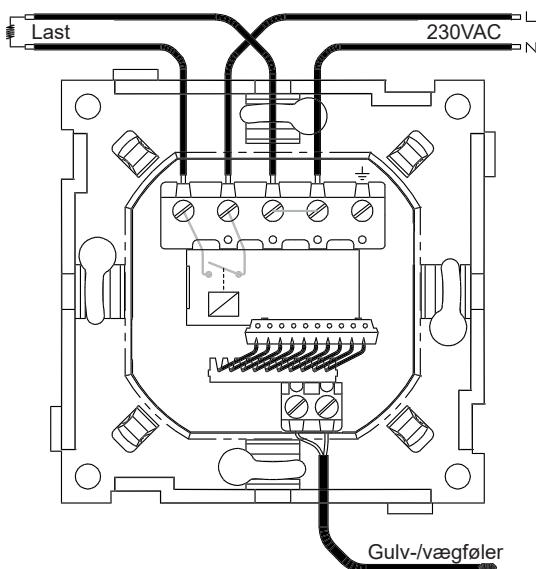

Tilslutningsprincip

CTM Lyng AS, Verkstedvegen 19, 7125 Vanvikan, Norge

Tel: +47 72 83 16 11 Fax: +47 74 85 55 49 Email: mail@ctmlyng.no Internet: www.ctmlyng.dk

Org.nr.: NO 936 285 244 MVA