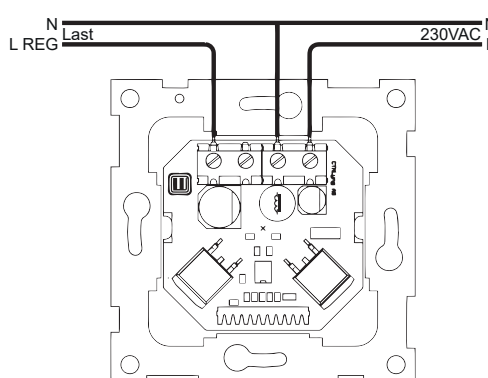

FDV-Dokumentasjon

**CTM
LYNG**

Produkt: mTouch® Dim
Nr.: 12514-12518

Beskrivelse

mTouch® Dim viser indstillet lysniveau på LCD-display og justeres med touchknapper ▲ og ▼. Selvforklarende menu til enkel justering af indstillinger, fx maks./min. niveau, værelsesnavn, trinvis dæmpning. Valgfri farve på skærmbaggrund og tekst.

Tekniske data

Spænding: 230 VAC +10/-20%

Lysniveau: 1-99

IP-klasse: 20

Belastning: maks. 250 VA

Dimensioner: Passer RS16/Exxact

Tilslutningsprincip

Kobling med fælles N-leder: