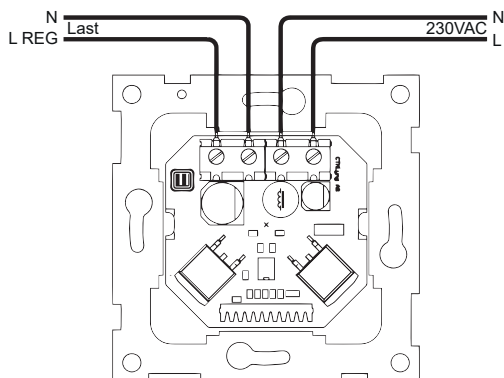

FDV-Dokumentasjon

**CTM
LYNG**

Produkt: mTouch® Dim
Nr.: 12514-12518

Beskrivelse

mTouch® Dim viser indstillet lysniveau på LCD-display og justeres med touchknapper ▲ og ▼. Selvforklarende menu til enkel justering af indstillinger, fx maks./min. niveau, værelsesnavn, trinvis dæmpning. Valgfri farve på skærmbaggrund og tekst.

Tekniske data

Spænding: 230 VAC +10/-20%

Lysniveau: 1-99

IP-klasse: 20

Belastning: maks. 250 VA

Dimensioner: Passer RS16/Exxact

Tilslutningsprincip

Kobling med fælles N-leder: